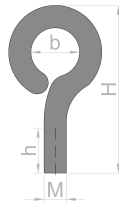

Occhielli a vite diametro interno 24 mm, acciaio, nichelato, filettatura M10

ID articolo	STE-24
EAN	7640172693292
Filettatura	Occhiello
Altezza H	63 mm
Diametro interno del gancio b	24 mm
Lunghezza filettatura h	11 mm
Dimensioni filettatura	M10
Tolleranza	+/- 0,5 mm
Rivestimento	Nichel (Ni)
Acciaio	Q235 (Cina)
Versione	Occhiello
Peso	72,0000 g